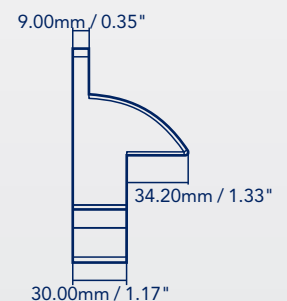

Product Specification

Corner Mount Kit (4 Corner Mounts Per Kit)

SLB -0115 (Black)

SLB -0117 (White)

SLB -0115 (Black)

Box	Ctn	Pcs	N.W	G.W
35.5*27*7	58*38*38	10 box/ctn	17.00kg	17.58kg

SLB -0117 (White)

Box	Ctn	Pcs	N.W	G.W
35.5*27*7	58*38*38	10 box/ctn	17.00kg	17.58kg

Side Mount Kit (2 Side Mounts Per Kit)

SLB -0116 Black

SLB -0118 White

SLB -0116 (Black)

Box	Ctn	Pcs	N.W	G.W
22.5*19*7	47*40*38	20 box/ctn	18.00kg	18.30kg

SLB -0118 (White)

Box	Ctn	Pcs	N.W	G.W
22.5*19*7	47*40*38	20 box/ctn	18.00kg	18.30kg