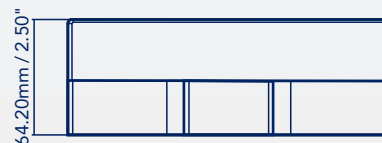

Product Specification

Corner Mount Kit (4 Corner Mounts Per Kit)

SLB -0115 (Black)

SLB -0117 (White)

SLB -0115 (Black)

Box	Ctn	Pcs	N.W	G.W
35.5*27*7	58*38*38	10 box/ctn	17.00kg	17.58kg

SLB -0117 (White)

Box	Ctn	Pcs	N.W	G.W
35.5*27*7	58*38*38	10 box/ctn	17.00kg	17.58kg

Side Mount Kit (2 Side Mounts Per Kit)

SLB -0116 Black

SLB -0118 White

SLB -0116 (Black)

Box	Ctn	Pcs	N.W	G.W
22.5*19*7	47*40*38	20 box/ctn	18.00kg	18.30kg

SLB -0118 (White)

Box	Ctn	Pcs	N.W	G.W
22.5*19*7	47*40*38	20 box/ctn	18.00kg	18.30kg