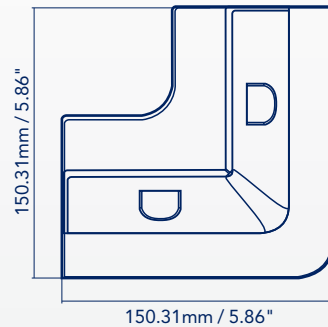

Product Specification

Corner Mount Kit (4 Corner Mounts Per Kit)

SLB -0115 (Black)

SLB -0117 (White)

SLB -0115 (Black)

Box	Ctn	Pcs	N.W	G.W
35.5*27*7	58*38*38	10 box/ctn	17.00kg	17.58kg

SLB -0117 (White)

Box	Ctn	Pcs	N.W	G.W
35.5*27*7	58*38*38	10 box/ctn	17.00kg	17.58kg

Side Mount Kit (2 Side Mounts Per Kit)

SLB -0116 Black

SLB -0118 White

SLB -0116 (Black)

Box	Ctn	Pcs	N.W	G.W
22.5*19*7	47*40*38	20 box/ctn	18.00kg	18.30kg

SLB -0118 (White)

Box	Ctn	Pcs	N.W	G.W
22.5*19*7	47*40*38	20 box/ctn	18.00kg	18.30kg