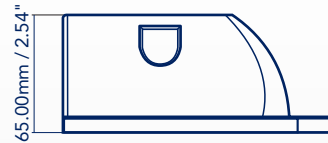

Product Specification

Corner Mount Kit (4 Corner Mounts Per Kit)

SLB -0115 (Black)

SLB -0117 (White)

SLB -0115 (Black)

Box	Ctn	Pcs	N.W	G.W
35.5*27*7	58*38*38	10 box/ctn	17.00kg	17.58kg

SLB -0117 (White)

Box	Ctn	Pcs	N.W	G.W
35.5*27*7	58*38*38	10 box/ctn	17.00kg	17.58kg

Side Mount Kit (2 Side Mounts Per Kit)

SLB -0116 Black

SLB -0118 White

SLB -0116 (Black)

Box	Ctn	Pcs	N.W	G.W
22.5*19*7	47*40*38	20 box/ctn	18.00kg	18.30kg

SLB -0118 (White)

Box	Ctn	Pcs	N.W	G.W
22.5*19*7	47*40*38	20 box/ctn	18.00kg	18.30kg