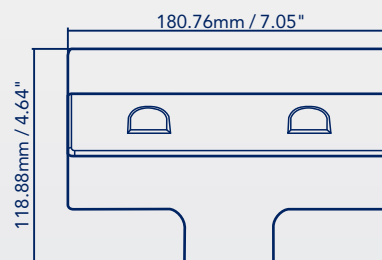

Product Specification

Corner Mount Kit (4 Corner Mounts Per Kit)

SLB -0115 (Black)

SLB -0117 (White)

SLB -0115 (Black)

Box	Ctn	Pcs	N.W	G.W
35.5*27*7	58*38*38	10 box/ctn	17.00kg	17.58kg

SLB -0117 (White)

Box	Ctn	Pcs	N.W	G.W
35.5*27*7	58*38*38	10 box/ctn	17.00kg	17.58kg

Side Mount Kit (2 Side Mounts Per Kit)

SLB -0116 Black

SLB -0118 White

SLB -0116 (Black)

Box	Ctn	Pcs	N.W	G.W
22.5*19*7	47*40*38	20 box/ctn	18.00kg	18.30kg

SLB -0118 (White)

Box	Ctn	Pcs	N.W	G.W
22.5*19*7	47*40*38	20 box/ctn	18.00kg	18.30kg